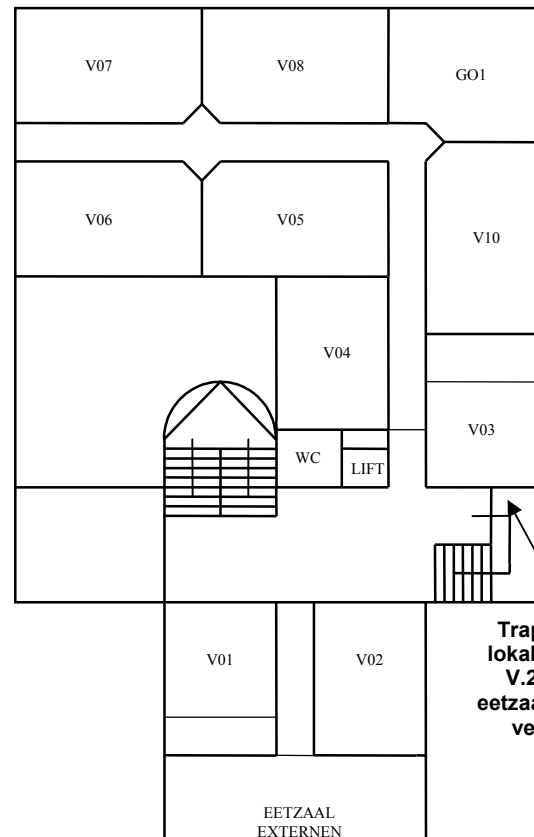

## de gelijkvloerse verdieping en de tussenverdieping

## de eerste verdieping

# Blok "V" (Voorbouw)

de "wetstraat" op de gelijkvloerse verdieping:

de klaslokalen op de eerste verdieping :

Trap op: graadcoördinatoren, zorgleerkrachten en CLB

Trap op: naar lokalen V.21 tot V.25, IN4 en eetzaal op de 2de verdieping