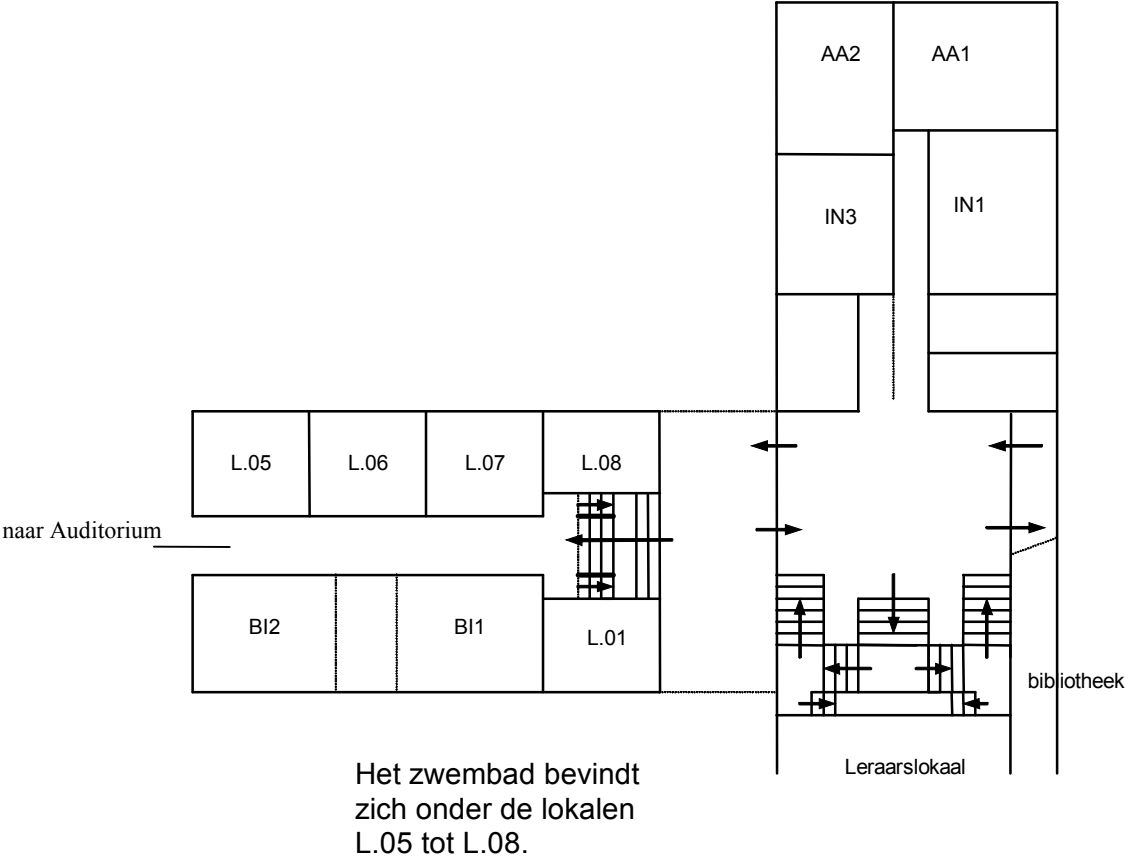

# Plattegrond van de school

# Blok "L" (Lensgebouw)

## de gelijkvloerse verdieping en de tussenverdieping

# Blok "V" (Voorbouw)

de "wetstraat" op de gelijkvloerse verdieping:

de klaslokalen op de eerste verdieping :

Trap op: graadcoördinatoren, zorgleerkrachten en CLB

Trap op: naar lokalen V.21 tot V.25, IN4 en eetzaal op de 2de verdieping